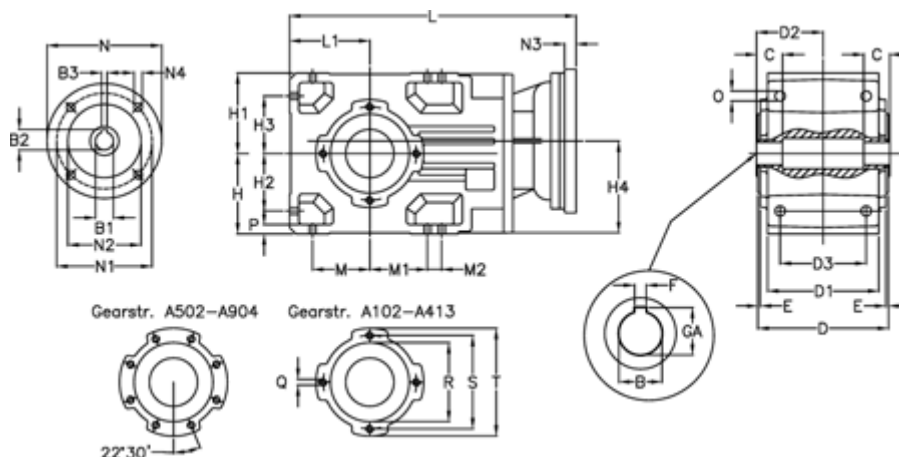

Varenummer: 296003501184245

Beskrivelse: Keglehjulsgear A352UH35-11,8-P112B5

## Mål

B	= 35	D2 = 88.5	H3 = 73.0	N1 = 215	S = 130
B1	= 28	D3 = 135	H4 = 114.0	N2 = 180	T = 150
B2	= 31.3	E = 3.5	L = 389.0	N3 = 5	
B3	= 8	F = 12	L1 = 100	N4 = M12x16	
Betegnelse	= A352 UH35-xx P112 B5	GA = 38.3	M = 73.0	O = 12.0	
C	= 70	H = 100	M1 = 73.0	P = 11	
D	= 173	H1 = 100	M2 = 11	Q = M10x17	
D1	= 166	H2 = 73.0	N = 250	R = 110	